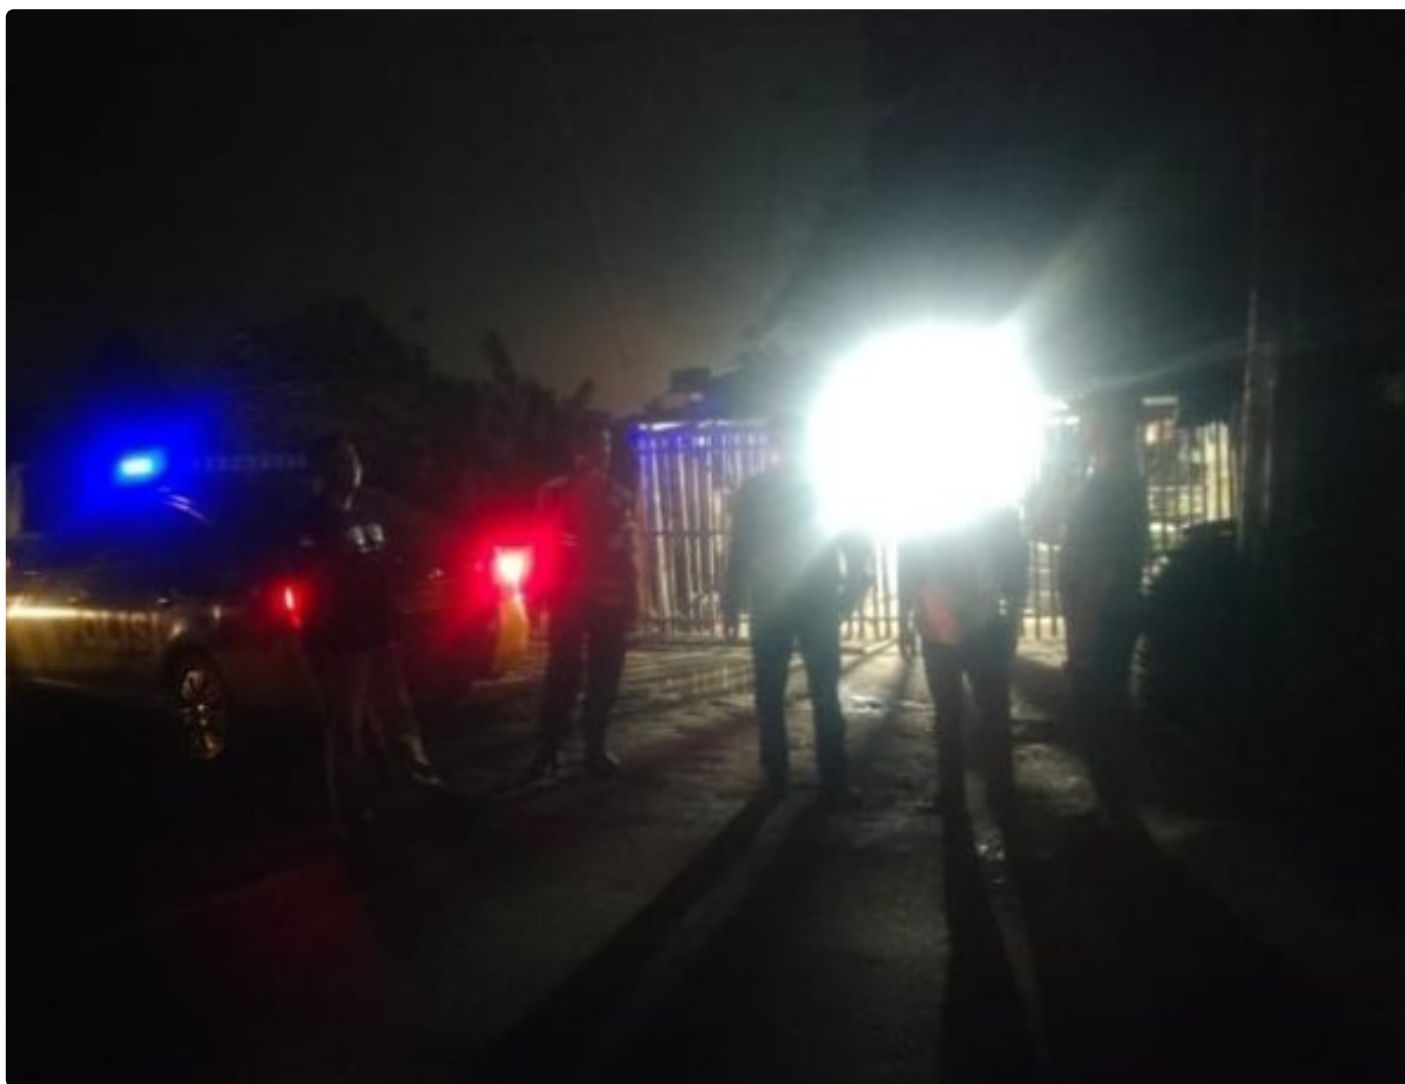

JIS.CO.ID

Personil Gabungan Polsek Klari Melaksanakan Patroli Antisipasi Tawuran

KARAWANG - KARAWANG.JIS.CO.ID

Dec 22, 2024 - 18:17

Polres Karawang - Personil gabungan Polsek Klari Polres Karawang melakukan upaya preventif, yakni meningkatkan patroli pada jam dan lokasi yang rawan terjadi tawuran remaja khususnya para pelajar. Minggu (22/12/2024) jam 02.00 wib

Patroli yang sudah rutin dilaksanakan merupakan antisipasi dan pencegahan terjadinya tawuran sekelompok remaja atau pemuda, maupun para pelajar .

sebelumnya tawuran di wilayah ini kerap terjadi sehingga Kapolsek Klari dan jajaran melakukan patroli rutin baik siang maupun malam hingga larut pagi agar hal serupa tidak terjadi berulang ulang .

Kapolsek Klari Kopol H Andryan Nugraha.SH mewakili Kapolres Karawang AKBP Edwar Zulkarnain.SIK., SH., MH menjelaskan agar anggota melakukan Patroli secara rutin di wilayah atau lokasi rawan terjadinya tawuran .

“Untuk itu, saya menginstruksikan semua anggota agar waspada dan melakukan patroli di tempat yang memang sudah diindikasikan sebagai tempat kumpul remaja atau pelajar yang pernah terjadi tawuran ,” katanya.