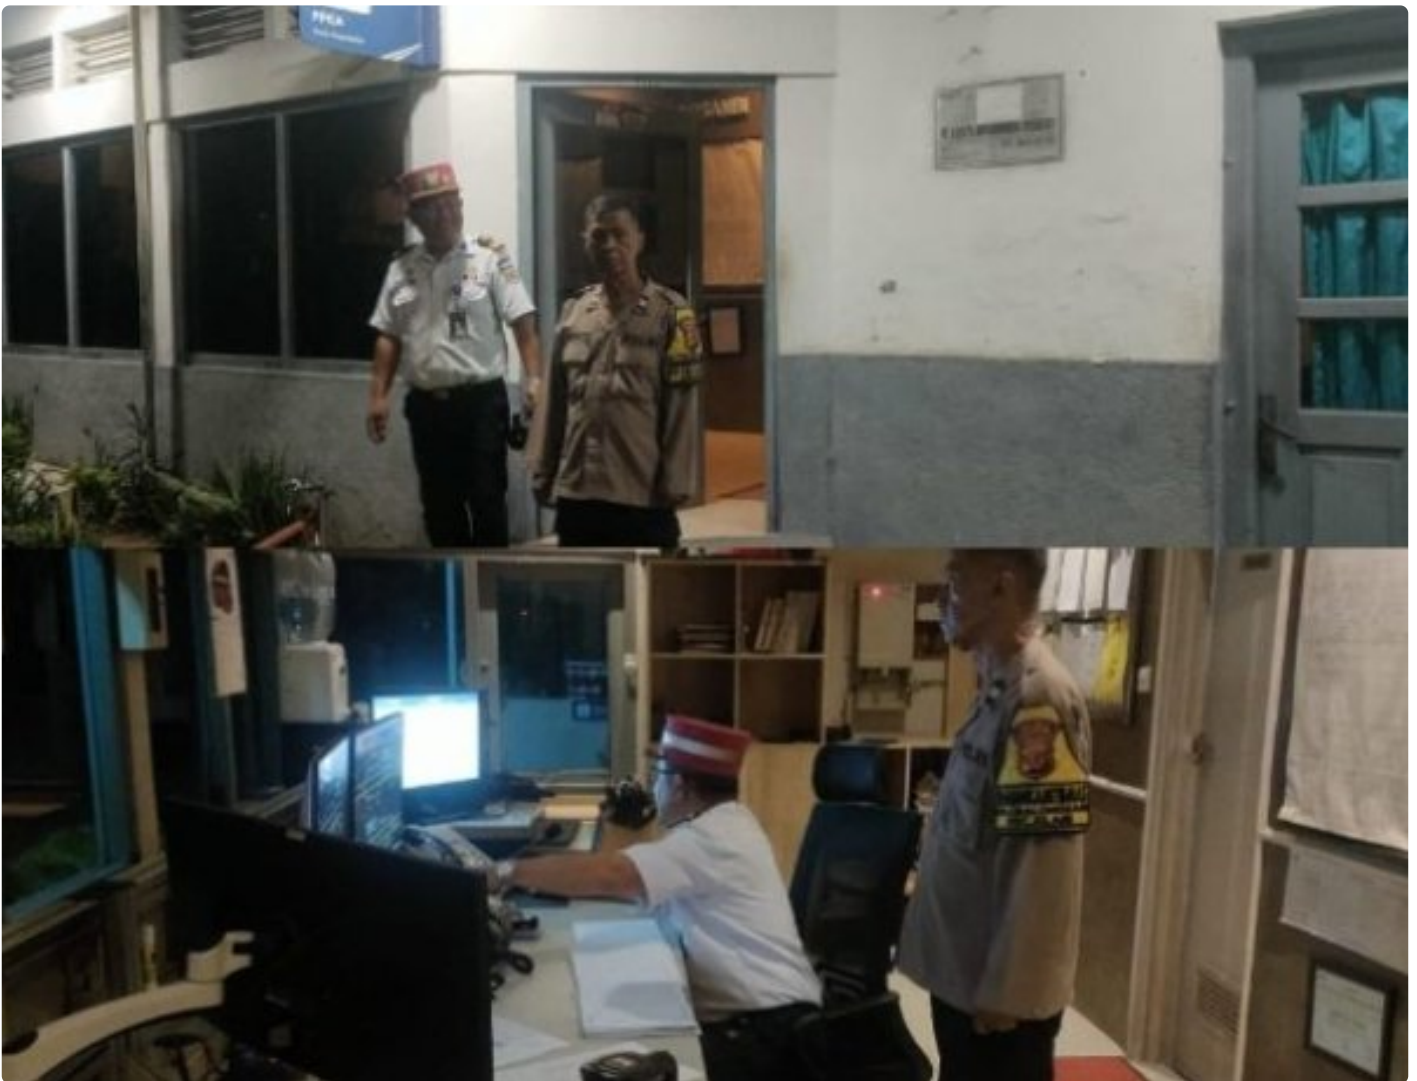

## Anggota Polsek Klari Melaksanakan Pengamanan Monitoring Jelang Nataru Di Stasiun Kereta Api

KARAWANG - KARAWANG.JIS.CO.ID

Dec 21, 2024 - 19:48

**Polres Karawang** - Personil Polsek Klari Polres Karawang jajaran Polda Jabar melaksanakan monitoring dan pengamanan terbuka dan Pam tertutup di stasiun kereta api di wilayah hukum Polsek Klari, Jumat malam (20/12/2024) sekira pukul

23.00 wib sampai dengan selesai.

Pengamanan dilaksanakan dalam rangka pengamanan dan monitoring libur panjang menjelang perayaan Natal dan tahun baru (Nataru) 2025.

Disamping itu juga dilaksanakan pengecekan penumpang untuk memastikan tidak adanya penumpang gelap di gerbong.

Kapolres Karawang AKBP Edwar Zulkarnain. S.I.K., S.H., M.H melalui Kapolsek Klari Kompol Andryan Nugraha. S.H menyampaikan, kegiatan pengamanan tersebut dilaksanakan di titik titik perlintasan kereta api dan di stasiun yang ada di wilayah Polsek Klari Polres Karawang guna monitoring keamanan dan kenyamanan para penumpang yang akan melaksanakan libur panjang jelang perayaan natal dan tahun baru ( Nataru ) 2025 ke kampungnya masing masing. Pungkasnya